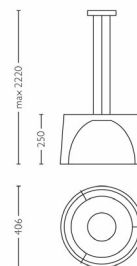

Lirio od společnosti Philips
Závěsné svítidlo

TULMIS
chrom

36900/11/LI